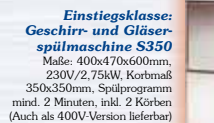

Preis Highlight
Cash 699,00 EUR
Frühkauf 10% minus
Fifty 2x 377,00 EUR
0% 46,60 EUR/15 Mon.

Heiße Spitze 2-leitig

Neu!
Alle 2-leitigen Ausführungen auch in 230V-Version lieferbar.