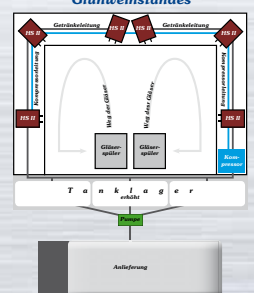

Begriffserklärung:

Frühkauf - Sichern Sie sich 10% Extrarabatt bei Kauf gekennzeichneten Artikel bis zum 30.09.2009.

Fifty - Sie zahlen 50% an und den Rest binnen 6 Wochen, spätestens bis zum 15.12.2009.

Triple - Sie zahlen in 3 bequemen Monatsraten.

S-Miete - Saison-Miete: Ca. vom 15. November bis zum 31.12.2009.

Alle angegebenen Werte verstehen sich zzgl. der jeweils gültigen MwSt. und Versandkosten. Die Lieferung erfolgt ab 99,00 EUR Auftragswert frei Haus, außer Mietgeräten und bei Lieferung auf die dt. Inseln oder in das Ausland. Abbildungen können abweichen. Irrtümer bleiben vorbehalten.